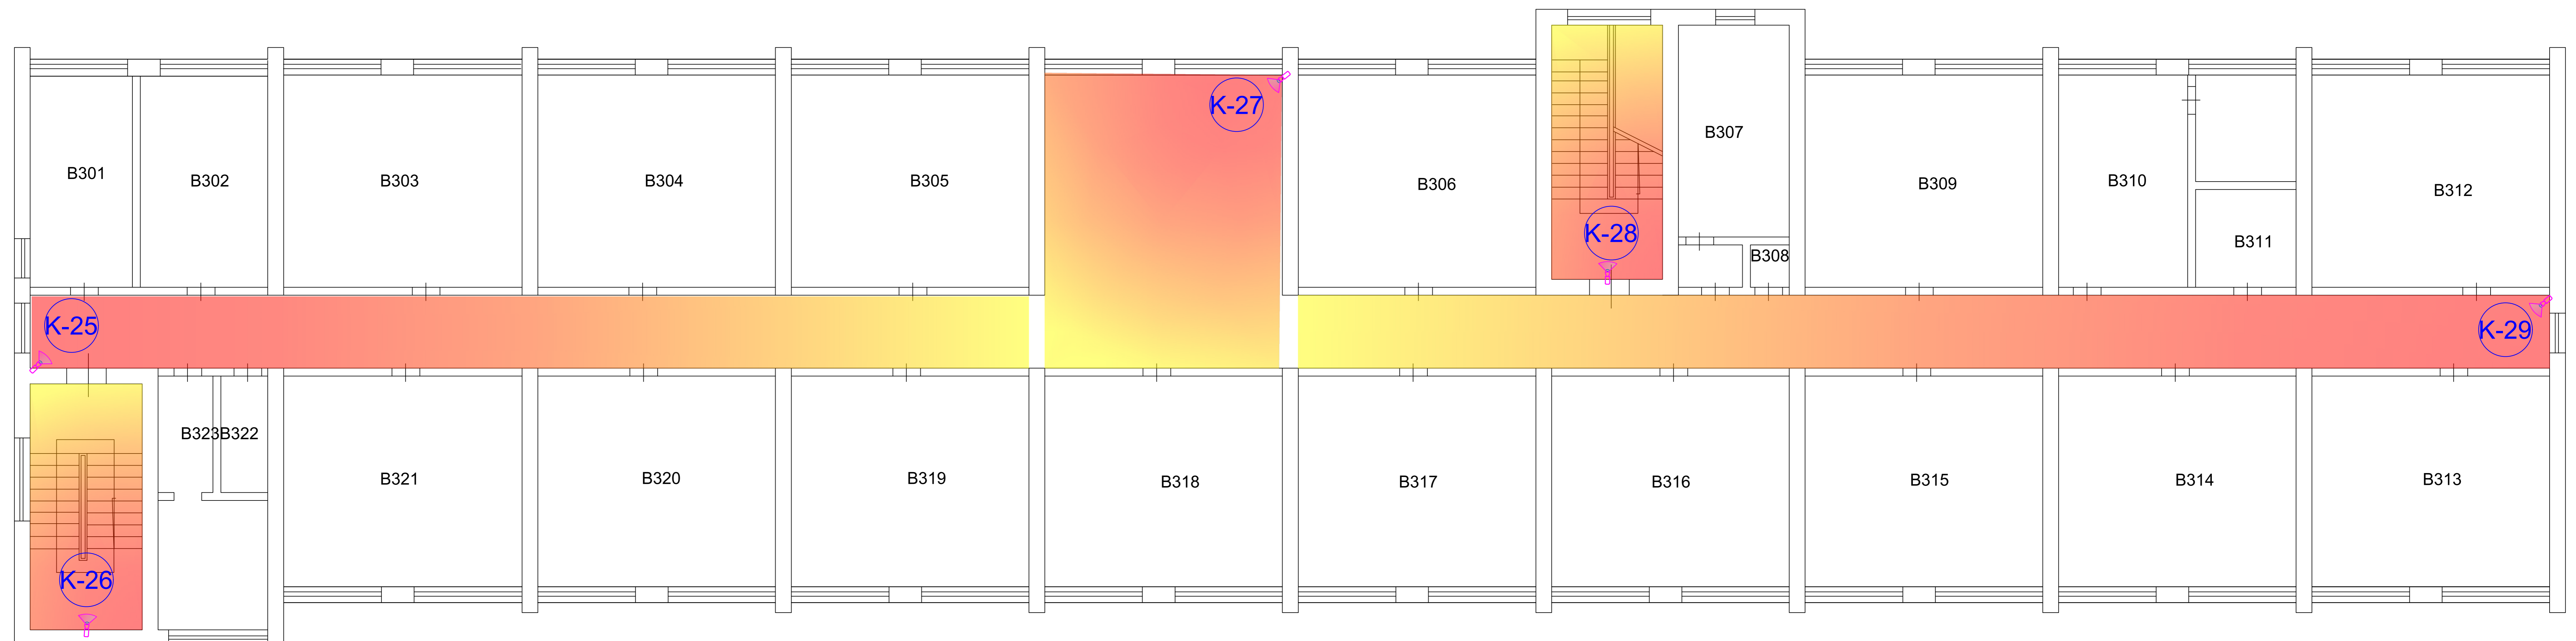

VILNIAUS VERKIŲ MOKYKLA BENDRABUČIO "B"
KORPUSO III AUKŠTO
PLANAS M 1:100

Patalpų eksplikacija

Pat.Nr.	Patalpa
B301	Pagalbinė patalpa
B302	Prausykla
B303	Poilsio kambarys
B304	Poilsio kambarys
B305	Poilsio kambarys
B306	Poilsio kambarys
B307	WC
B308	Pagalbinė patalpa
B309	Poilsio kambarys
B310	Prausykla
B311	Pagalbinė patalpa
B312	Poilsio kambarys
B313	Poilsio kambarys

B314	Poilsio kambarys
B315	Poilsio kambarys
B316	Poilsio kambarys
B317	Poilsio kambarys
B318	Poilsio kambarys
B319	Poilsio kambarys
B320	Poilsio kambarys
B321	Poilsio kambarys
B322	Pagalbinė patalpa
B323	WC

2 AUKŠTAS „B“

-  Lauko IP vaizdo stebėjimo kamera - 0vnt.
-  Vidaus IP vaizdo stebėjimo kamera -5vnt.
-  Esamos vidaus IP vaizdo stebėjimo kamera - 0vnt.
-  Esamos lauko IP vaizdo stebėjimo kamera - 0vnt.